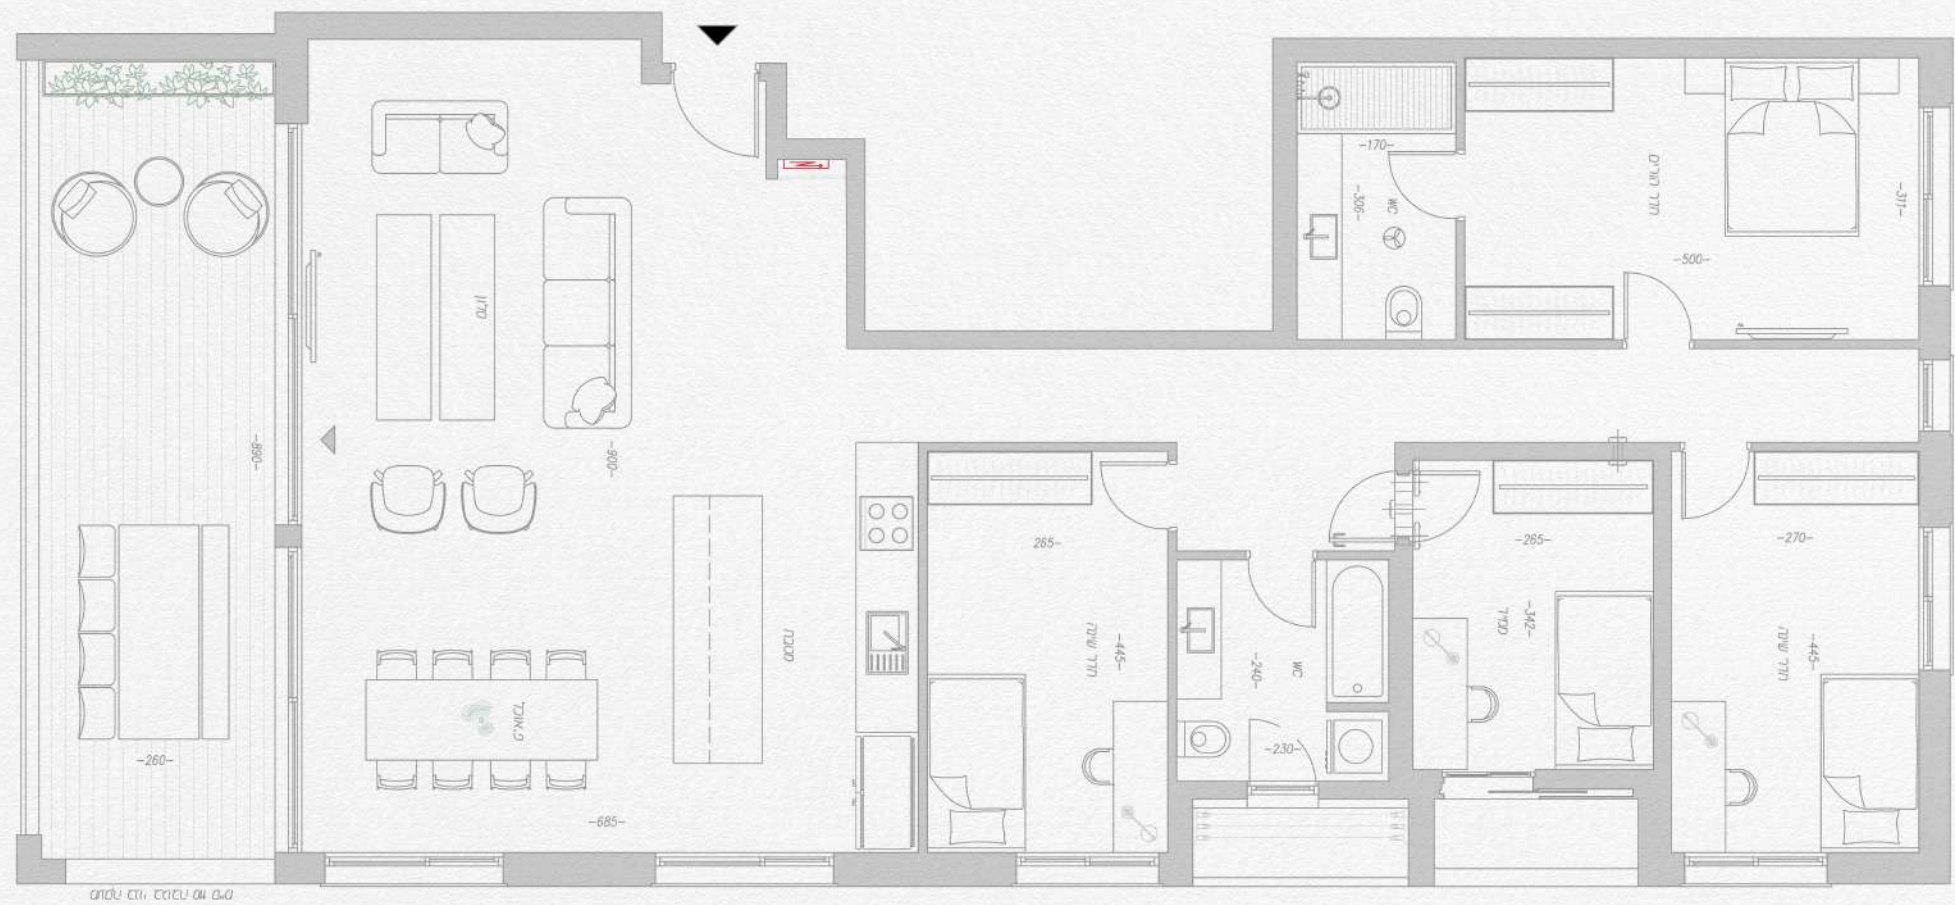

APT. M1

דירת 5 חדרים | מטי' 8 / 10 / 12 | קומות: 3 / 4 / 5 | שטח דירה: 154 מ"ר
שטח מרפסת: 26 מ"ר | כיווני אוויר: דרום, מזרח וצפון | חניה פרטית

מבט על משרד, וחדר שטחים

רס-מורגובי-ארדיטי

בונאים מאז 1919