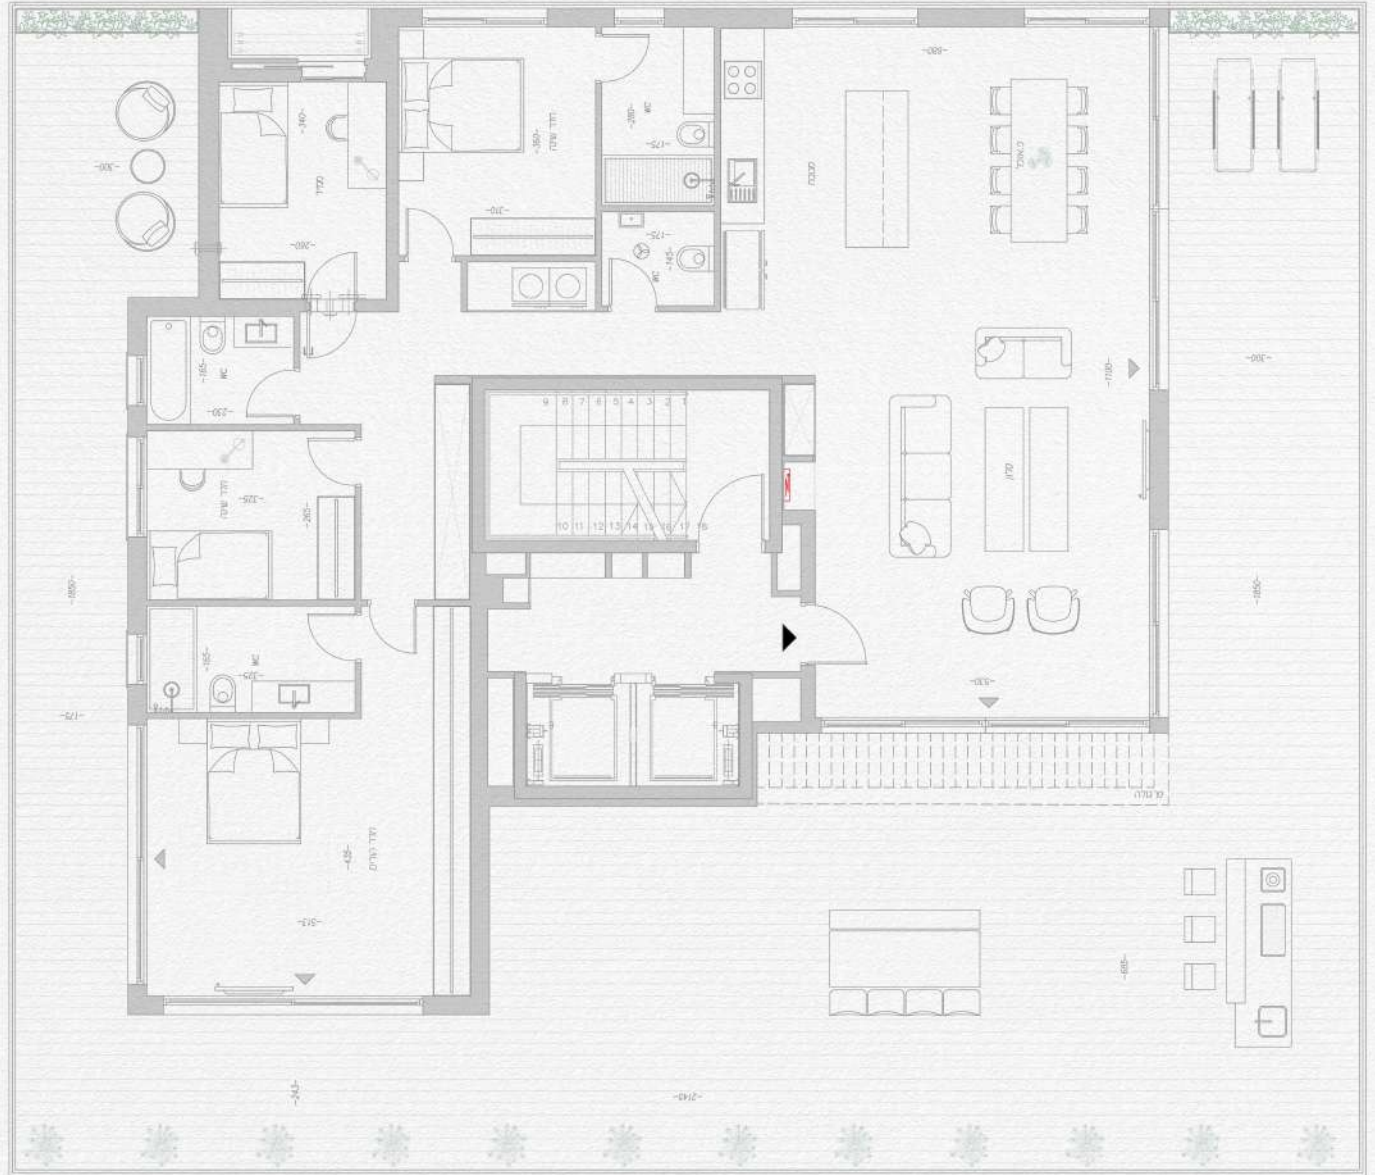

APT.PH2

פנטאוז 5 חדרים | מט' 14 | קומה: 6 | שטח דירה: 185 מ"ר
שטח מרפסת: 185 מ"ר | כיווני אוויר: כל הכיוונים | 2 חניות

מורדי הגטאות

רם-מוגרבי-ארדיטי
1919 תמא 1111